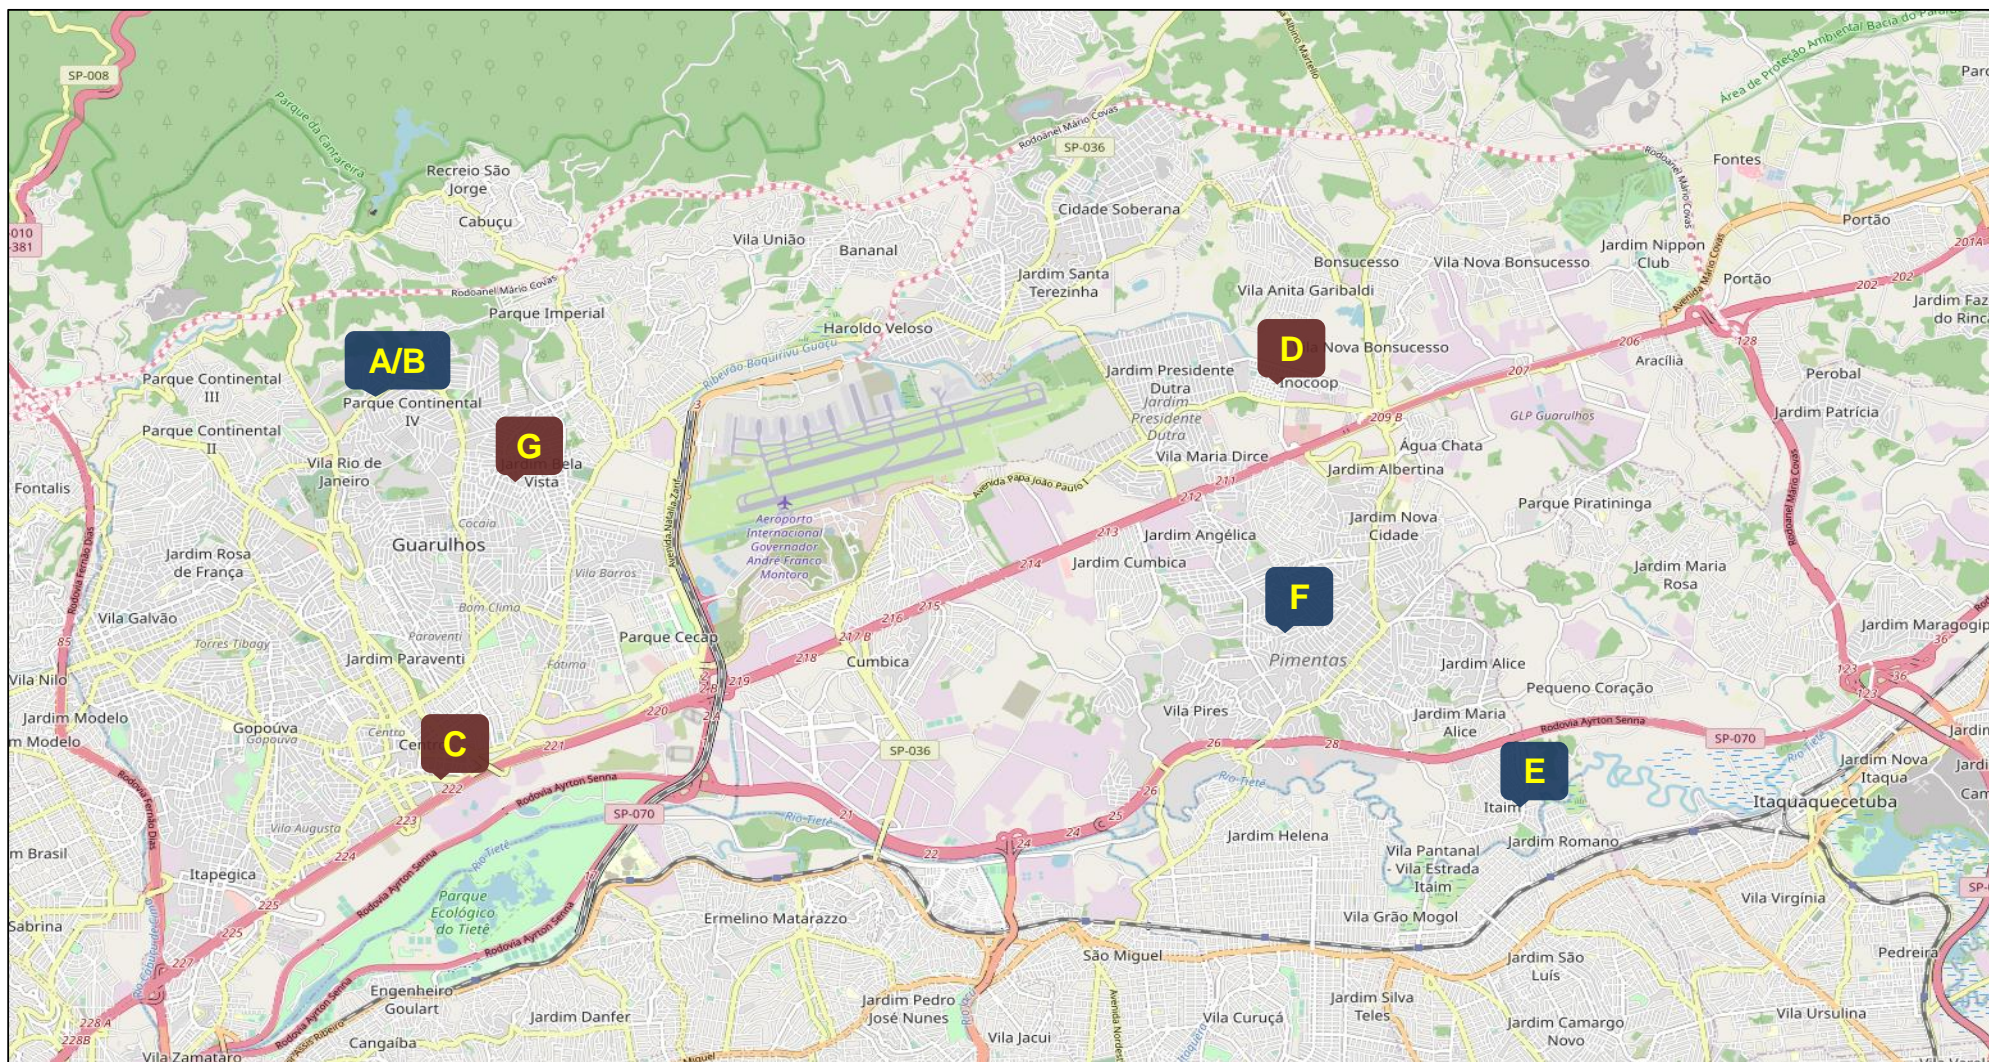

Início em: 02 de dezembro de 2021

PERÍODO MANHÃ (7h às 13h) - Endereços Iniciais:		PERÍODO TARDE (13h às 19h) - Endereços Iniciais:		PERÍODO INTEGRAL (7h às 16h) - Endereços Iniciais:		MANHÃ	
Eq. A/B:	Av. Rouxinol, 106 - Jd. Valéria	Eq. C:	Av. Antônio de Souza, 1032 (Rei do Cinto) - Vila Rachid	Eq. Laj:	Conforme demandas - Guarulhos	TARDE	
Eq. E:	Estrada do Itaim, 1649 - Jd. Jacy	Eq. D:	R. Elias Dabarian - Inocoop			INTEGRAL	
Eq. F:	R. Adriano dos Santos Cavalcanti, 810 - Jd. Angélica	Eq. G:	R. Jaú, 75 - Bela Vista				

Gerente de Infra. Viária: Arqº Luiz Antônio de Freitas

Info: A programação poderá ser alterada em virtude de fatores climáticos ou outras necessidades emergenciais.